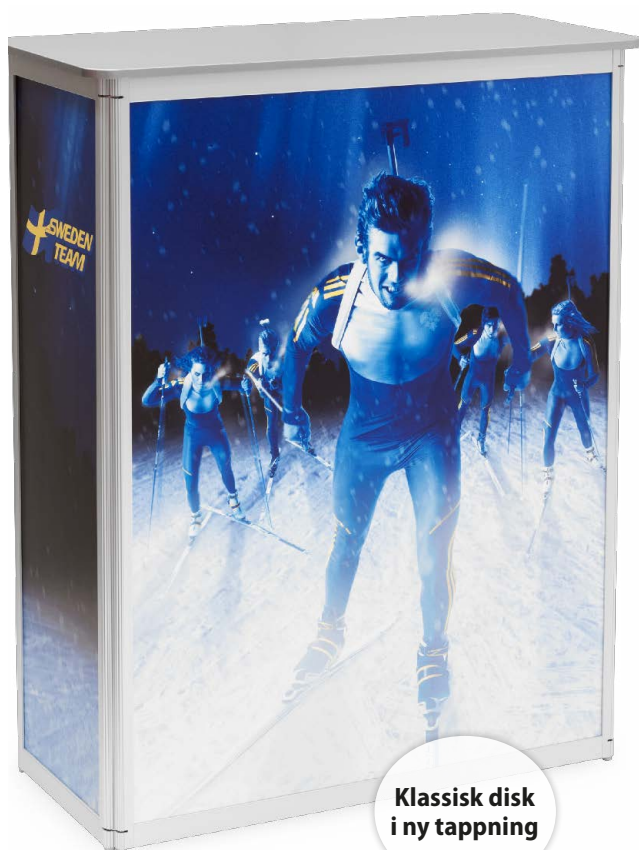

# Stand Up Info

Klassisk disk  
i ny tappning

- **Ställ upp – fäll ut – klart!**
- **Kompakt vid transport**
- **Invändigt hyllplan**
- **Printade paneler**

Hopfälld blir Stand Up Info mycket kompakt och lätt att transportera.

## Stabilt podium med aluminiumram och printade paneler

Den klassiska Stand Up disken, nu med bättre ram, snyggare toppskiva och omdesignad väska. Enkel och transportvänlig.

Med invändig hylla.

Toppskiva av aluminiumfärgad MDF.

### Specifikationer

<b>B x H x D (uppställd)</b>	79 x 102 x 37 cm
<b>B x H x D (hopfälld)</b>	108 x 79 x 5 cm
<b>Vikt</b>	10 kg
<b>Bildyta</b>	69 x 94 cm (frams.), 27 x 94 cm (korts.)
<b>Tryck</b>	5 mm paneler med fullfärgstryck