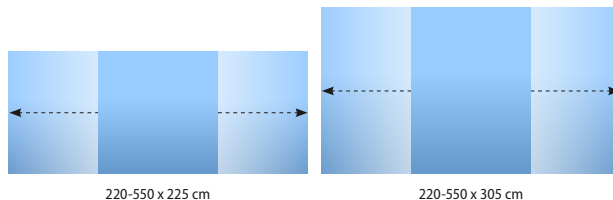

Tillbehör

LED-spotlights.

Specifikationer (exempel)

Modell	Standard	High
Bredd	220-550 ccm	220-550 cm
Höjd	225 cm	305 cm
Textil kvalitet	Sublimeringstryckt polyester textil	
Material system	Aluminium, stål	