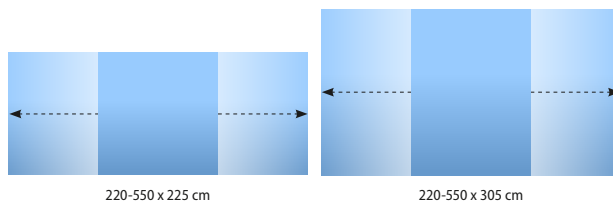

Välj mellan rak, hörn eller formad.

### Specifikationer (exempel)

Modell	Standard	High
Bredd	220-550 ccm	220-550 cm
Höjd	225 cm	305 cm
Textil kvalitet	Sublimeringstryckt polyestertextil	
Material system	Aluminium, stål	

> [Mallar, bilder & info på Maxdialog.se](#)