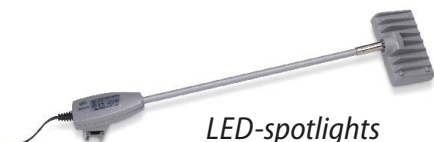

LED-spotlights finns som tillbehör.

2 x 3
150 x 224 cm

3 x 3
224 x 224 cm