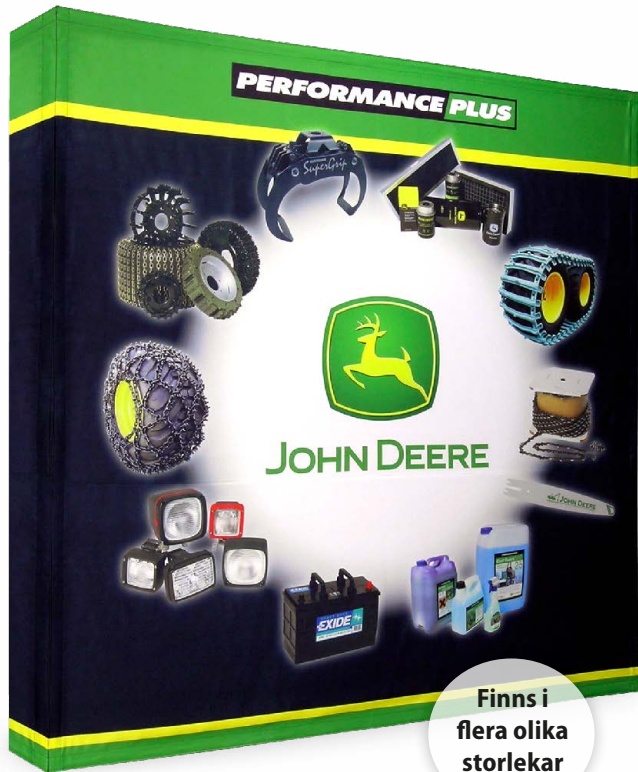

Soft Image

- Mycket enkel hantering
- Tålig och tvättäkta textil
- Kompakt transportmått
- Miljövänlig tryckteknik

En Soft Image 3x3 fälls enkelt ihop och får plats i väskan. Den tryckta textilen är skrynkelålig och behöver inte demonteras inför transport.

Mäsvägg med mycket enkel hantering

Portabel textilvägg med sublimeringstryckt textilprint. Mycket smidig att montera och transportera. Finns i flera standardstorlekar.

En Soft Image monteras på några minuter!

Tillbehör

LED-spotlights, stödfötter, transportväska Multibag.

Specifikationer (exempel)

| Modell (med gavlar) | 3x3 | 4x3 |
|--------------------------|------------------------------|--------|
| Vikt system inkl. textil | 11 kg | 13 kg |
| Bredd | 224 cm | 300 cm |
| Djup | 32 cm | 32 cm |
| Höjd | 225 cm | 225 cm |
| Textilkvaliet | Sublimeringstryckt polyester | |
| Material system | Aluminium, plast | |