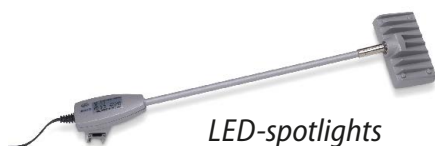

LED-spotlights finns som tillbehör.

2 x 3 150 x 224 cm	3 x 3 224 x 224 cm	4 x 3 299 x 224 cm	5 x 3 375 x 224 cm

Displaylösningar & print för expo, event, sport & butik
www.maxdialog.se

Maxdialog
för expo, event, sport & butik