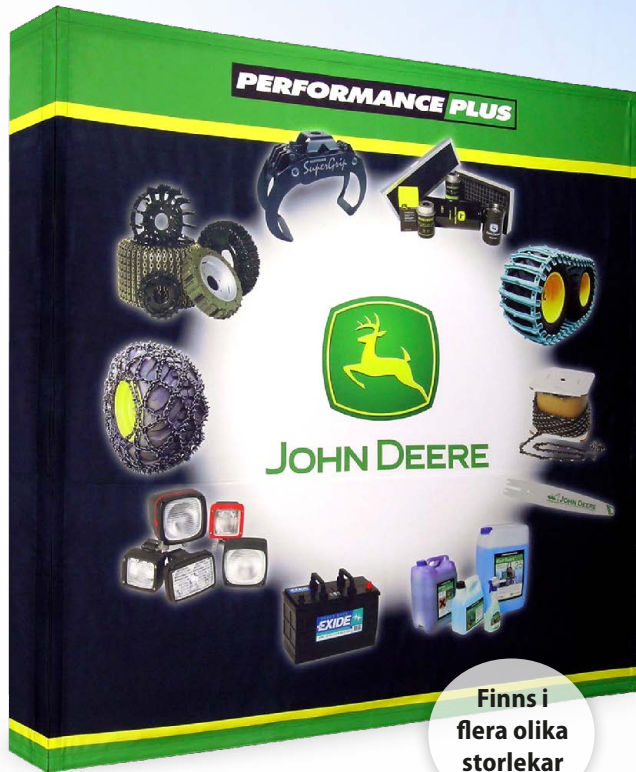

Soft Image

- Mycket enkel hantering
- Tålig och tvättäkta textil
- Kompakt transportmått
- Miljövänlig tryckteknik

En Soft Image 3x3 fälls enkelt ihop och får plats i väskan. Den tryckta textilen är skrynkelstålig och behöver inte demonteras inför transport.

Mäsvägg med mycket enkel hantering

Portabel textilvägg med sublimeringstryckt textilprint. Mycket smidig att montera och transportera. Finns i flera standardstorlekar.

En Soft Image monteras på några minuter!

Specifikationer (exempel)

Modell (med gavlar)	3x3	4x3
Vikt system inkl. textil	11 kg	13 kg
Bredd	224 cm	300 cm
Djup	32 cm	32 cm
Höjd	225 cm	225 cm
Textilkvalitet	Sublimeringstryckt polyester	
Material system	Aluminium, plast	
Tillbehör	LED-spotlights, stödfötter, transportväska	

> Mallar, bilder & info på Maxdialog.se

LED-spotlights finns som tillbehör.

2 x 3 150 x 224 cm	3 x 3 224 x 224 cm	4 x 3 299 x 224 cm	5 x 3 375 x 224 cm

Displaylösningar & print för expo, event, sport & butik
www.maxdialog.se