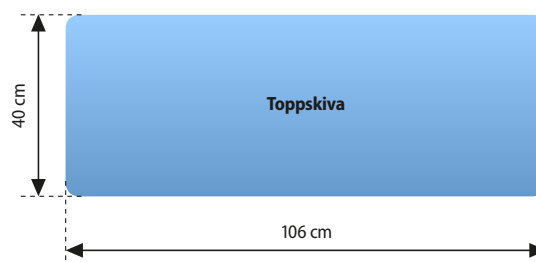

Displaylösningar & print för expo, event, sport & butik
www.maxdialog.se

Maxdialog
för expo, event, sport & butik