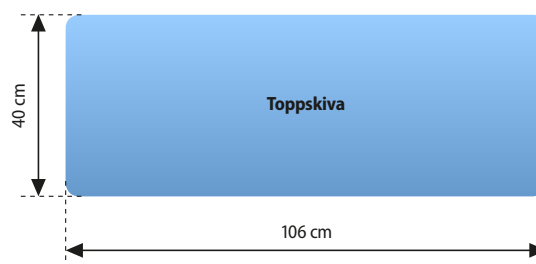

Displaylösningar & print för expo, event, sport & butik
www.maxdialog.se

Maxdialog
för expo, event, sport & butik