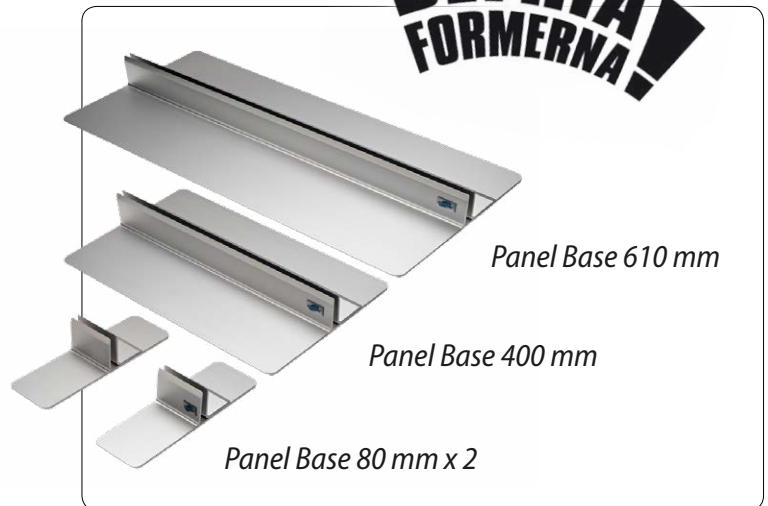

Skyltar med Panel Base

- För dubbel- eller enkelsidiga skyltar
- Figurskurna skyltar
- Stabil & diskret design
- Gummifötter

Dubbel- eller enkelsidigt tryck

BEFRIA FORMERNA!

Fotfästet för former och figurer

Golvstående, dubbelsidigt displaysystem som håller skivorna i ett stadigt grepp. 10 mm skivor i fria former med storlek upp till 120 x 230 cm.

Ingen håltagning behövs. Foten tar ett stadigt tag i skivan och hela systemet kan lyftas i panelen.

Specifikationer

Modell	Panel Base 80 mm, 400 mm, 610 mm
Vikt	0,8 kg (80 mm), 1,9 kg (400 mm), 2,8 kg (610 mm)
Bredder system	80 mm, 400 mm, 610 mm
Höjd system	50 mm
Material system	Mattloxerad aluminium
Material skylt	Skummad PVC med fullfärgstryck
Storlekar skylt	Från A3 till 120 x 230 cm