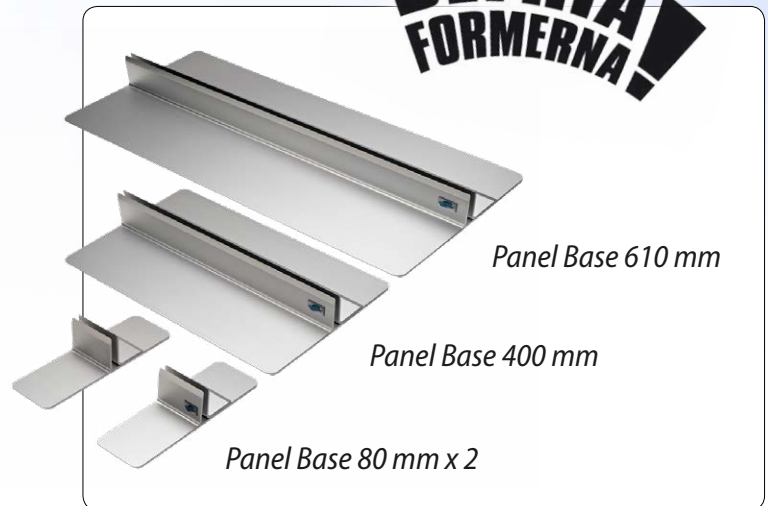

Skyltar med Panel Base

- För dubbel- eller enkelsidiga skyltar
- Figurskurna skyltar
- Stabil & diskret design
- Gummifötter

Dubbel- eller enkelsidigt tryck

BEFRIA FORMERNA!

Fotfästet för former och figurer

Golvstående, dubbelsidigt displaysystem som håller skivorna i ett stadigt grepp. 10 mm skivor i fria former med storlek upp till 120 x 230 cm.

Ingen håltagning behövs. Foten tar ett stadigt tag i skivan och hela systemet kan lyftas i panelen.

Specifikationer

Modell	Panel Base 80 mm, 400 mm, 610 mm
Vikt	0,8 kg (80 mm), 1,9 kg (400 mm), 2,8 kg (610 mm)
Bredder system	80 mm, 400 mm, 610 mm
Höjd system	50 mm
Material system	Mattloxerad aluminium
Material skylt	Skummad PVC med fullfärgstryck
Storlekar skylt	Från A3 till 120 x 230 cm