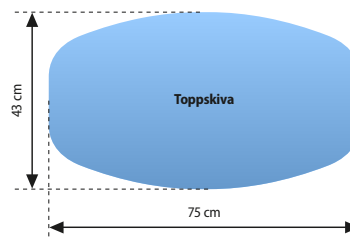

Specifikationer

Modell	Quick Podium XL
Vikt (inkl väska)	14 kg
Mått uppfälld (BxHxD)	80 x 97 x 48 cm
Bärighet	15 kg
Bildyta	194 x 104 cm
Material budskap	Sublimeringstryckt polyestertextil
Material system	Metall, plast
Ingår	Väska

[Mallar, bilder & info på Maxdialog.se](#)