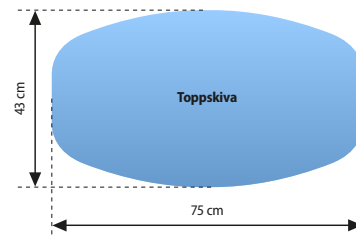

Displaylösningar & print för expo, event, sport & butik

www.maxdialog.se

Maxdialog

för expo, event, sport & butik