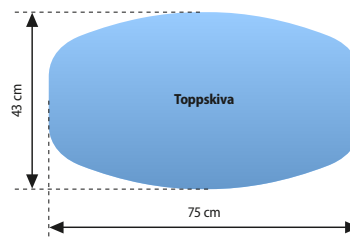

Displaylösningar & print för expo, event, sport & butik

www.maxdialog.se

Maxdialog

för expo, event, sport & butik