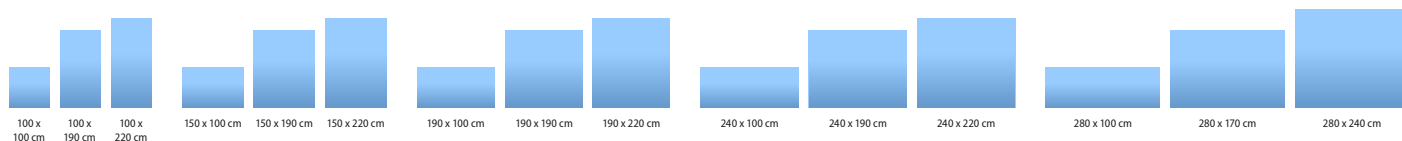

Specifikationer

Modell	Quick Ljusvägg
Bredd	100, 150, 190, 240, 280 cm
Höjd	100, 190, 240 cm
Typ	Quickfästen, trafolös anslutning
Textilkvalitet	Ljuskvalitet med silikonkeder
Material system	Aluminium
Ingår	Rullväska med hjul

> [Mallar, bilder & info på Maxdialog.se](https://www.maxdialog.se)