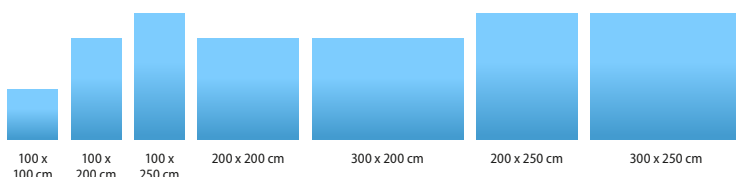

Displaylösningar & print för expo, event, sport & butik

www.maxdialog.se

Maxdialog

för expo, event, sport & butik