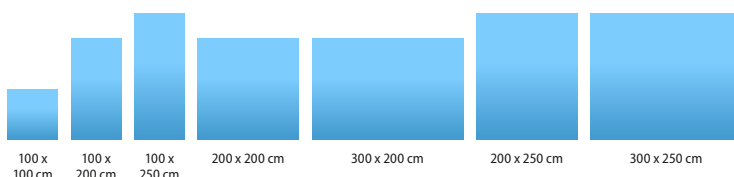

Displaylösningar & print för expo, event, sport & butik

www.maxdialog.se

Maxdialog

för expo, event, sport & butik