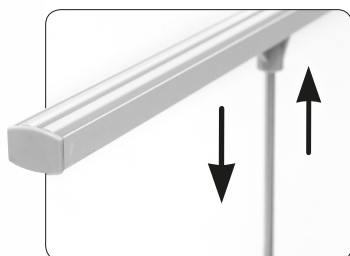

Quick Affisch

Patent pending

Broschyrhållare A4 / A5 finns som tillbehör.

Unik höjjustering.

Allt på plats för montering.

- Enkelt budskapsbyte
- Dubbelsidig
- Kompakt förpackning
- Unik höjjustering

Enkelt, smart displaysystem

Quick Affisch är i sin enkelhet ett unikt system fullt av finurliga och patentsökta funktioner. Uppsättningen sker lekandes lätt och alltid med precision tack vare den självjusterande stödpinnen.

Bildbyte görs om och om igen på ett ögonblick. Den vridbara foten ökar stabiliteten vid behov. Smart toppprofil möjliggör fäste av toppskylt som ger extra liv till budskapet. Standardhöjden är 160 cm och kan lätt ökas till 180 cm med förlängare. Sist men inte minst så passar Quick Broschyr utmärkt som tillbehör.

En toppskylt gör budskapet ännu mer levande.

Tillbehör

Toppskylt, broschyrhållare A4 / A5, 20 cm förlängare.

Specifikationer

Quick Affisch	40	60
Bredd system	40 cm	60 cm
Höjd system	160 alt 180 cm	160 alt 180 cm
Djup (fot)	26 alt 40 cm	26 alt 40 cm
Vikt inkl väska	2,5 kg	3,0 kg
Bildyta bredd	40 cm	60 cm
Bildyta höjd	160 alt 180 cm	160 alt 180 cm
Material budskap	Affischpapper	
Material system	Aluminium, plast	