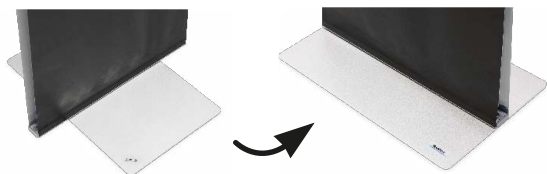

Quick Affisch

Patent pending

- **Enkelt budskapsbyte**
- **Dubbelsidig**
- **Kompakt förpackning**
- **Unik höjdjustering**

Broschyrhållare A4 / A5 finns som tillbehör.

Unik höjdjustering.

Allt på plats för montering.

Enkelt, smart displaysystem

Quick Affisch är i sin enkelhet ett unikt system fullt av finurliga och patentsökta funktioner. Uppsättningen sker lekandes lätt och alltid med precision tack vare den självjusterande stödpinnen.

Bildbyte görs om och om igen på ett ögonblick. Den vridbara foten ökar stabiliteten vid behov. Smart topp-profil möjliggör fäste av toppskylt som ger extra liv till budskapet. Standardhöjden är 160 cm och kan lätt ökas till 180 cm med förlängare. Sist men inte minst så passar Quick Broschyr utmärkt som tillbehör.

Foten kan vridas och öka stabiliteten vid behov.

Tillbehör

Broschyrhållare A4 / A5, 20 cm förlängare.

Specifikationer

Quick Affisch	40	60
Bredd system	40 cm	60 cm
Höjd system	160 alt 180 cm	160 alt 180 cm
Djup (fot)	26 alt 40 cm	26 alt 40 cm
Vikt inkl väska	2,5 kg	3,0 kg
Bildyta bredd	40 cm	60 cm
Bildyta höjd	160 alt 180 cm	160 alt 180 cm
Material budskap	Affischpapper	
Material system	Aluminium, plast	