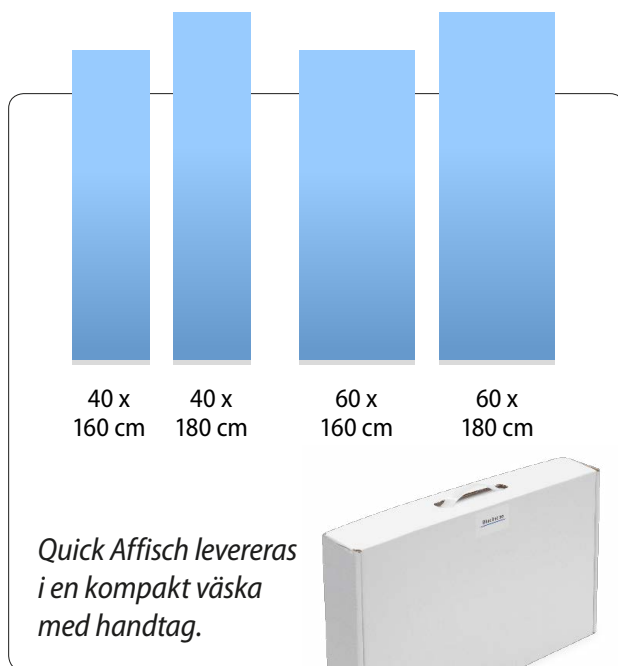

Quick Affisch

Patent pending

Broschyrhållare A4 / A5 finns som tillbehör.

Unik höjjustering.

Allt på plats för montering.

- Enkelt budskapsbyte
- Dubbelsidig
- Kompakt förpackning
- Unik höjjustering

Enkelt, smart displaysystem

Quick Affisch är i sin enkelhet ett unikt system fullt av finurliga och patentsökta funktioner. Uppsättningen sker lekandes lätt och alltid med precision tack vare den självjusterande stödpinnen.

Bildbyte görs om och om igen på ett ögonblick. Den vridbara foten ökar stabiliteten vid behov. Smart toppprofil möjliggör fäste av toppskylt som ger extra liv till budskapet. Standardhöjden är 160 cm och kan lätt ökas till 180 cm med förlängare. Sist men inte minst så passar Quick Broschyr utmärkt som tillbehör.

En toppskylt gör budskapet ännu mer levande.

Tillbehör

Toppskylt, broschyrhållare A4 / A5, 20 cm förlängare.

Specifikationer

Quick Affisch	40	60
Bredd system	40 cm	60 cm
Höjd system	160 alt 180 cm	160 alt 180 cm
Djup (fot)	26 alt 40 cm	26 alt 40 cm
Vikt inkl väska	2,5 kg	3,0 kg
Bildyta bredd	40 cm	60 cm
Bildyta höjd	160 alt 180 cm	160 alt 180 cm
Material budskap	Affischpapper	
Material system	Aluminium, plast	