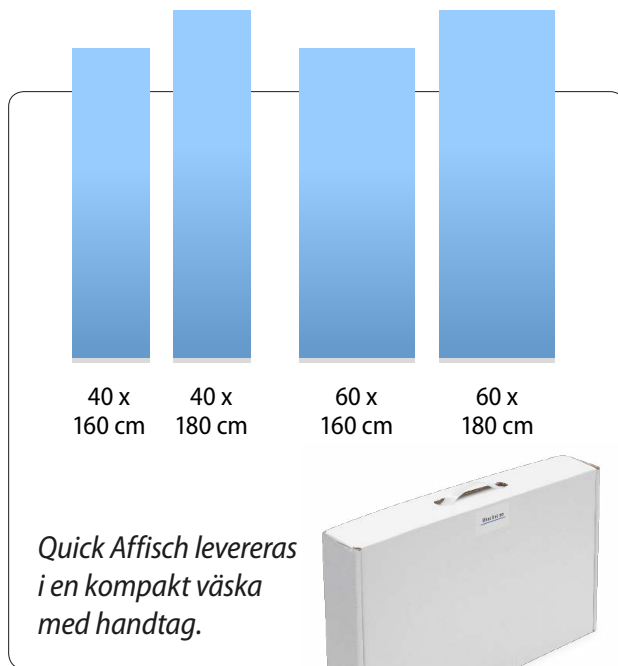

Quick Affisch

Patent pending

- **Enkelt budskapsbyte**
- **Dubbelsidig**
- **Kompakt förpackning**
- **Unik höjdjustering**

Broschyrhållare A4 / A5 finns som tillbehör.

Unik höjdjustering.

Allt på plats för montering.

Enkelt, smart displaysystem

Quick Affisch är i sin enkelhet ett unikt system fullt av finurliga och patentsökta funktioner. Uppsättningen sker lekandes lätt och alltid med precision tack vare den självjusterande stödpinnen.

Bildbyte görs om och om igen på ett ögonblick. Den vridbara foten ökar stabiliteten vid behov. Smart topp-profil möjliggör fäste av toppskylt som ger extra liv till budskapet. Standardhöjden är 160 cm och kan lätt ökas till 180 cm med förlängare. Sist men inte minst så passar Quick Broschyr utmärkt som tillbehör.

Foten kan vridas och öka stabiliteten vid behov.

Tillbehör

Broschyrhållare A4 / A5, 20 cm förlängare.

Specifikationer

Quick Affisch	40	60
Bredd system	40 cm	60 cm
Höjd system	160 alt 180 cm	160 alt 180 cm
Djup (fot)	26 alt 40 cm	26 alt 40 cm
Vikt inkl väska	2,5 kg	3,0 kg
Bildyta bredd	40 cm	60 cm
Bildyta höjd	160 alt 180 cm	160 alt 180 cm
Material budskap	Affischpapper	
Material system	Aluminium, plast	