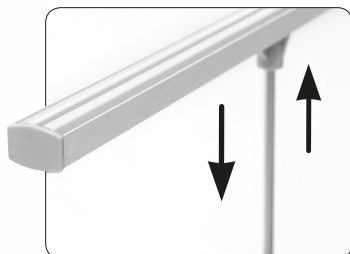

Quick Affisch

Patent pending

- **Enkelt budskapsbyte**
- **Dubbelsidig**
- **Kompakt förpackning**
- **Unik höjdjustering**

Broschyrhållare A4 / A5 finns som tillbehör.

Unik höjdjustering.

Allt på plats för montering.

Enkelt, smart displaysystem

Quick Affisch är i sin enkelhet ett unikt system fullt av finurliga och patentsökta funktioner. Uppsättningen sker lekandes lätt och alltid med precision tack vare den självjusterande stödpinnen.

Bildbyte görs om och om igen på ett ögonblick. Den vridbara foten ökar stabiliteten vid behov. Smart topp-profil möjliggör fäste av toppskylt som ger extra liv till budskapet. Standardhöjden är 160 cm och kan lätt ökas till 180 cm med förlängare. Sist men inte minst så passar Quick Broschyr utmärkt som tillbehör.

Foten kan vridas och öka stabiliteten vid behov.

Tillbehör

Broschyrhållare A4 / A5, 20 cm förlängare.

Specifikationer

Quick Affisch	40	60
Bredd system	40 cm	60 cm
Höjd system	160 alt 180 cm	160 alt 180 cm
Djup (fot)	26 alt 40 cm	26 alt 40 cm
Vikt inkl väska	2,5 kg	3,0 kg
Bildyta bredd	40 cm	60 cm
Bildyta höjd	160 alt 180 cm	160 alt 180 cm
Material budskap	Affischpapper	
Material system	Aluminium, plast	