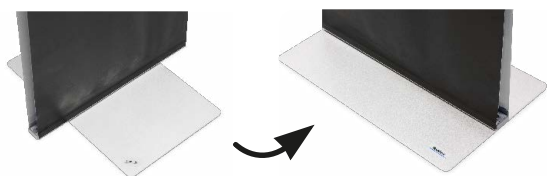

Quick Affisch

Patent pending

- Enkelt budskapsbyte
- Dubbelsidig
- Kompakt förpackning
- Unik höjdjustering

Broschyrhållare A4 / A5 finns som tillbehör.

Unik höjdjustering.

Allt på plats för montering.

Enkelt, smart displaysystem

Quick Affisch är i sin enkelhet ett unikt system fullt av finurliga och patentsökta funktioner. Uppsättningen sker lekandes lätt och alltid med precision tack vare den självjusterande stödpinnen.

Bildbyte görs om och om igen på ett ögonblick. Den vridbara foten ökar stabiliteten vid behov. Smart toppprofil möjliggör fäste av toppskylt som ger extra liv till budskapet. Standardhöjden är 160 cm och kan lätt ökas till 180 cm med förlängare. Sist men inte minst så passar Quick Broschyr utmärkt som tillbehör.

Foten kan vridas och öka stabiliteten vid behov.

Tillbehör

Broschyrhållare A4 / A5, 20 cm förlängare.

Specifikationer

Quick Affisch	40	60
Bredd system	40 cm	60 cm
Höjd system	160 alt 180 cm	160 alt 180 cm
Djup (fot)	26 alt 40 cm	26 alt 40 cm
Vikt inkl väska	2,5 kg	3,0 kg
Bildyta bredd	40 cm	60 cm
Bildyta höjd	160 alt 180 cm	160 alt 180 cm
Material budskap	Affischpapper	
Material system	Aluminium, plast	