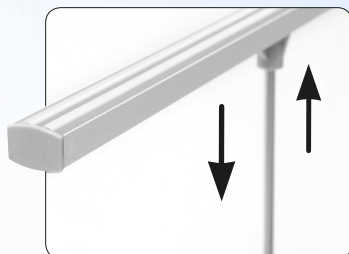

Quick Affisch

Patent pending

Unik höjjustering.

Allt på plats för montering.

- Enkelt budskapsbyte
- Dubbelsidig
- Kompakt förpackning
- Unik höjjustering

Enkelt, smart displaysystem

Quick Affisch är i sin enkelhet ett unikt system fullt av finurliga och patentsökta funktioner. Uppsättningen sker lekandes lätt och alltid med precision tack vare den självjusterande stödpinnen.

Bildbyte görs om och om igen på ett ögonblick. Den vridbara foten ökar stabiliteten vid behov. Smart toppprofil möjliggör fäste av toppskylt som ger extra liv till budskapet. Standardhöjden är 160 cm och kan lätt ökas till 180 cm med förlängare. Sist men inte minst så passar Quick Broschyr utmärkt som tillbehör.

En toppskylt gör budskapet ännu mer levande.

Tillbehör

Toppskylt, broschyrhållare A4 / A5, 20 cm förlängare.

Specifikationer

Quick Affisch	40	60
Bredd system	40 cm	60 cm
Höjd system	160 alt 180 cm	160 alt 180 cm
Djup (fot)	26 alt 40 cm	26 alt 40 cm
Vikt inkl väska	2,5 kg	3,0 kg
Bildyta bredd	40 cm	60 cm
Bildyta höjd	160 alt 180 cm	160 alt 180 cm
Material budskap	Affischpapper	
Material system	Aluminium, plast	