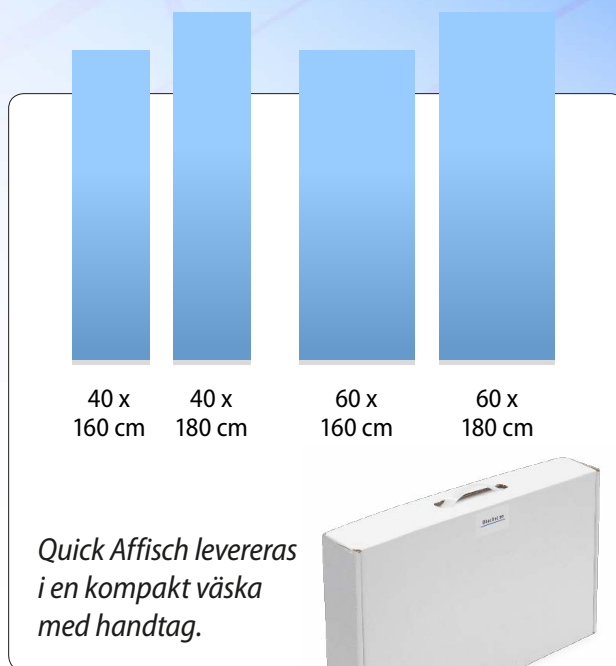

Quick Affisch

Patent pending

Unik höjjustering.

Allt på plats för montering.

- Enkelt budskapsbyte
- Dubbelsidig
- Kompakt förpackning
- Unik höjjustering

Enkelt, smart displaysystem

Quick Affisch är i sin enkelhet ett unikt system fullt av finurliga och patentsökta funktioner. Uppsättningen sker lekandes lätt och alltid med precision tack vare den självjusterande stödpinnen.

Bildbyte görs om och om igen på ett ögonblick. Den vridbara foten ökar stabiliteten vid behov. Smart toppprofil möjliggör fäste av toppskylt som ger extra liv till budskapet. Standardhöjden är 160 cm och kan lätt ökas till 180 cm med förlängare. Sist men inte minst så passar Quick Broschyr utmärkt som tillbehör.

En toppskylt gör budskapet ännu mer levande.

Tillbehör

Toppskylt, broschyrhållare A4 / A5, 20 cm förlängare.

Specifikationer

Quick Affisch	40	60
Bredd system	40 cm	60 cm
Höjd system	160 alt 180 cm	160 alt 180 cm
Djup (fot)	26 alt 40 cm	26 alt 40 cm
Vikt inkl väska	2,5 kg	3,0 kg
Bildyta bredd	40 cm	60 cm
Bildyta höjd	160 alt 180 cm	160 alt 180 cm
Material budskap	Affischpapper	
Material system	Aluminium, plast	