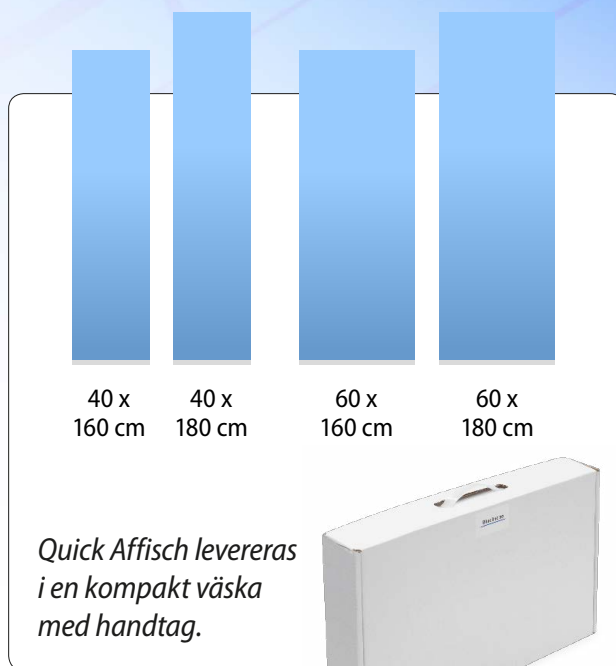

Quick Affisch

Patent pending

- Enkelt budskapsbyte
- Dubbelsidig
- Kompakt förpackning
- Unik höjdjustering

Broschyrhållare A4 / A5 finns som tillbehör.

Unik höjdjustering.

Allt på plats för montering.

Enkelt, smart displaysystem

Quick Affisch är i sin enkelhet ett unikt system fullt av finurliga och patentsökta funktioner. Uppsättningen sker lekandes lätt och alltid med precision tack vare den självjusterande stödpinnen.

Bildbyte görs om och om igen på ett ögonblick. Den vridbara foten ökar stabiliteten vid behov. Smart toppprofil möjliggör fäste av toppskylt som ger extra liv till budskapet. Standardhöjden är 160 cm och kan lätt ökas till 180 cm med förlängare. Sist men inte minst så passar Quick Broschyr utmärkt som tillbehör.

Foten kan vridas och öka stabiliteten vid behov.

Tillbehör

Broschyrhållare A4 / A5, 20 cm förlängare.

Specifikationer

Quick Affisch	40	60
Bredd system	40 cm	60 cm
Höjd system	160 alt 180 cm	160 alt 180 cm
Djup (fot)	26 alt 40 cm	26 alt 40 cm
Vikt inkl väska	2,5 kg	3,0 kg
Bildyta bredd	40 cm	60 cm
Bildyta höjd	160 alt 180 cm	160 alt 180 cm
Material budskap	Affischpapper	
Material system	Aluminium, plast	