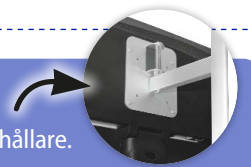

Tillbehör

LED-spotlights, stödfötter, skärmhållare.

Specifikationer (exempel)

Modell	3x3 svängd	4x3 svängd
Vikt inkl. Standard Case	25 kg	27 kg
Bredd	254 cm	306 cm
Djup	71 cm	97 cm
Höjd	223 cm	223 cm
Mtrl budskap	Stryktålig print på styva plastväder	
Mtrl system	Aluminium och plast