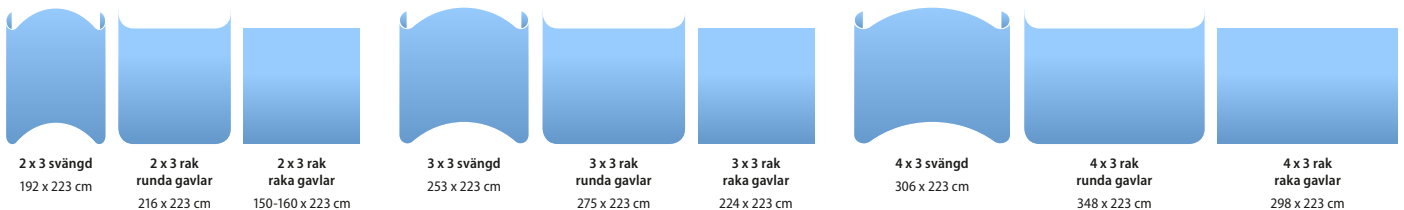

## Mäsvvägg med variation & flexibilitet

Standardsystem med klassisk välvd form eller med raka väggar. Enkelhet med stora möjligheter! Kan även kombineras med bildskärm.

Pop Up-systemet är moduluppbyggt med stora variationsmöjligheter.

### Specifikationer (exempel)

Modell	3x3 svängd	4x3 svängd
Vikt inkl. Standard Case	25 kg	27 kg
Bredd	254 cm	306 cm
Djup	71 cm	97 cm
Höjd	223 cm	223 cm
Mtrl budskap	Stryktålig print på styva plastväder	
Mtrl system	Aluminium och plast	