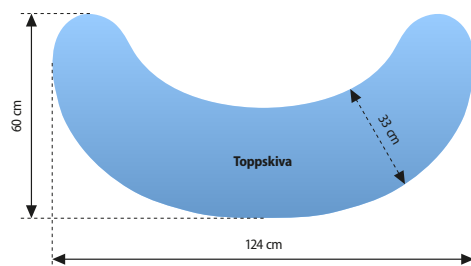

Displaylösningar & print för expo, event, sport & butik
www.maxdialog.se

Maxdialog
för expo, event, sport & butik