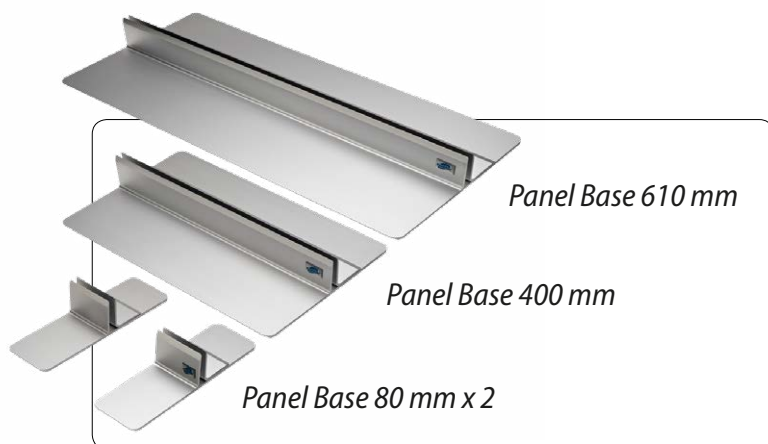

Panel Base Magnetic Frame

- **Enkel- eller dubbelsidigt**
- **Diskret design**
- **Stabil konstruktion**
- **Mycket enkelt bildbyte**

Skyltar med styva våder i aluram

Ramsystem med styva bildvåder som kan göras dubbelsidigt. Lätt att transportera, montera och enkelt att byta budskap

Bildvåderna fästs mot ramen med magnetkoppling. Snyggt då monterat, enkelt att byta.

Specifikationer (exempel)

Modell	40 x 180 cm	61 x 180 cm
Bildyta	40 x 173,5 cm	61 x 173,5 cm
Vikt totalt	4,6 kg	5,6 kg
Vikt system	0,8 kg (8 cm), 1,9 kg (40 cm), 2,8 kg (61 cm)	
Bredder system	80 mm, 400 mm, 610 mm	
Höjd system	50 mm	
Mtrl system	Mattloxerad aluminium	
Mtrl bildvåder	Styva plastvåder med fullfärgstryck	