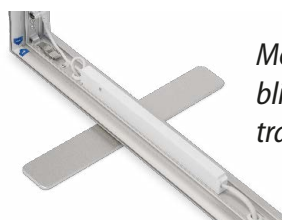

Ljuslåda Basic

Dubbelsidigt budskap

Enkel montering med klickfästen och minimala kablar.

- Integrerad elektronik
- Mycket lättmonterad
- Portabel
- Dubbelsidigt budskap

En komplett Ljuslåda Basic får plats i den vadderade transportlådan.

Ljusvägg utan trassel

Belyst system av aluminium med klickfästen och ljuslådetextil med tryck. Levereras komplett i en vadderad transportlåda.

Med sina 80 st kvalitets-LED på varje långsida blir belysningen mycket jämn över hela bildytan. Tryckt duk av följsam Light-textil ger perfekt skärpa och färgåtergivning till ditt budskap.

Systemen kan kopplas sida vid sida för att tillsammans bilda en större ljusvägg.

Specifikationer

Modell	Ljuslåda Basic
Storlek	100 x 200 cm
Djup (exkl fötter)	80 mm
Bildyta	100 x 200 cm
Vikt	Ca 7 kg inkl transportlåda
Textilkvalitet	Ljuslådetextil med silikonkeder
Belysning	80 st kvalitets-LED per långsida
Material system	Aluminium
Ingår	Vadderad transportlåda, trafo (integrerad)

Mallar, bilder & info på [Maxdialog.se](https://www.maxdialog.se)

Med integrerad transformator blir ljusväggen fri från sladdtrassel och enkel att montera.

Displaylösningar & print för expo, event, sport & butik