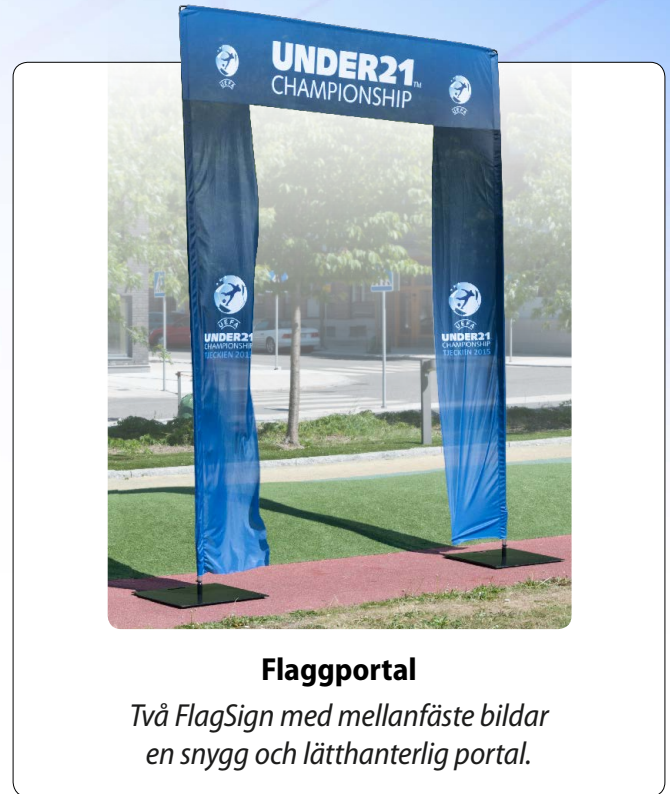

FlagSign

- **Snygg, snabb och synlig**
- **Slitstarkt fullfärgstryck**
- **Textilen tål maskintvätt**
- **Låg vikt**

FlagSign 350
Total höjd 3,5 m

FlagSign 250
Total höjd 2,5 m

Flaggportal

Två FlagSign med mellanfäste bildar en snygg och lätthanterlig portal.

Rektangulära eventflaggor

Flaggor för temporär exponering eller mer permanent bruk. Systemet monteras på någon minut. Textiltrycket är infärgat på djupet och tål maskintvätt.

Inget flaggsystem är bättre än sitt markfäste!