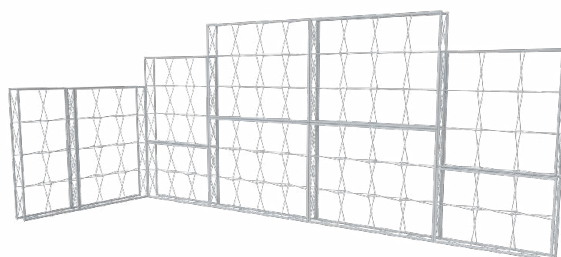

Easy Soft Wall

- **Välvd eller rak form**
- **Helt slät bildyta**
- **Kompakt transport**
- **Modulbyggda mässväggar**

Perfekt till välvda textilväggar

Easy Soft Wall har en slät bildyta av textil, även med ett välvt system.

Easy Soft Wall kan enkelt byggas ut till riktigt stora monterlösningar.

Välvda och raka mässväggar med textilomslag som enkelt byggs ut

Välvda, raka, höga och även kopplade. Med Easy Soft Wall har du alla möjligheter att skapa en riktigt bra utställning med enkel hantering. Med kopplade moduler bygger du enkelt gigantiska monterlösningar!

LED-spotlights och skärmhållare finns som tillbehör.

Specifikationer (exempel)

Modell (exempel)	3x3 välvd	4x4 rak
Yttermått	223 x 226 cm	300 x 300 cm
Vikt	10 kg	15 kg
Textilkvalitet	Sublimeringstryckt Expotextil	
Brandklass	B1	
Material system	Metall och plast	
Ingår	Transportväska	
Tillbehör	LED-spotlights, skärmhållare	