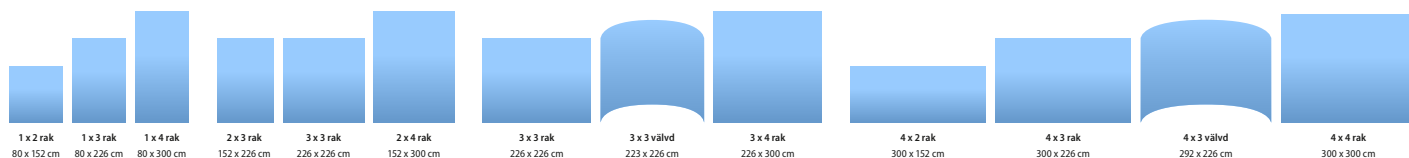

Easy Soft Wall

- **Välvd eller rak form**
- **Helt slät bildyta**
- **Modulbyggda mässlösningar**

Easy Soft Wall har en slät bildyta av textil, även med ett välvt system.

Easy Soft Wall kan enkelt byggas ut till riktigt stora monterlösningar.

Välvda och raka mässväggar med textilomslag som enkelt byggs ut

Välvda, raka, höga och även kopplade. Med Easy Soft Wall har du alla möjligheter att skapa en riktigt bra utställning med enkel hantering. Med kopplade moduler bygger du enkelt gigantiska monterlösningar!

LED-spotlights och skärmhållare finns som tillbehör.

Specifikationer (exempel)

Modell (exempel)	3x3 välvd	4x4 rak
Yttermått	223 x 226 cm	300 x 300 cm
Vikt	10 kg	15 kg
Textilkvalitet	Sublimeringstryckt Exptextil	
Brandklass	B1	
Material system	Metall och plast	
Ingår	Transportväska	
Tillbehör	LED-spotlights, skärmhållare	