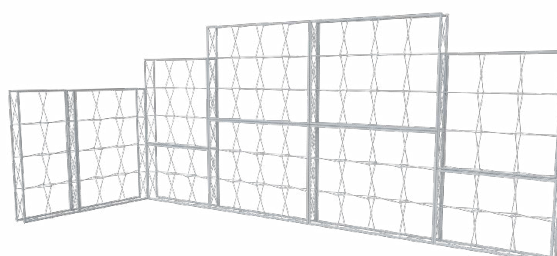

Easy Soft Wall

- Välvd eller rak form
- Helt slät bildyta
- Kompakt transport
- Modulbyggda mässväggar

Easy Soft Wall har en slät bildyta av textil, även med ett välvt system.

Easy Soft Wall kan enkelt byggas ut till riktigt stora monterlösningar.

Välvda och raka mässväggar med textilomslag som enkelt byggs ut

Välvda, raka, höga och även kopplade. Med Easy Soft Wall har du alla möjligheter att skapa en riktigt bra utställning med enkel hantering. Med kopplade moduler bygger du enkelt gigantiska monterlösningar!

LED-spotlights och skärmhållare finns som tillbehör.

Specifikationer (exempel)

Modell (exempel)	3x3 välvd	4x4 rak
Yttermått	223 x 226 cm	300 x 300 cm
Vikt	10 kg	15 kg
Textilkvalitet	Sublimeringstryckt Expotextil	
Brandklass	B1	
Material system	Metall och plast	
Ingår	Transportväska	
Tillbehör	LED-spotlights, skärmhållare	