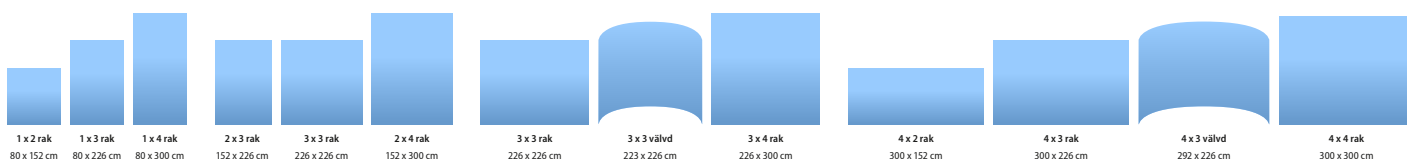

> [Mallar, bilder & info på Maxdialog.se](https://www.maxdialog.se)

Displaylösningar & print för expo, event, sport & butik
www.maxdialog.se

Maxdialog
för expo, event, sport & butik