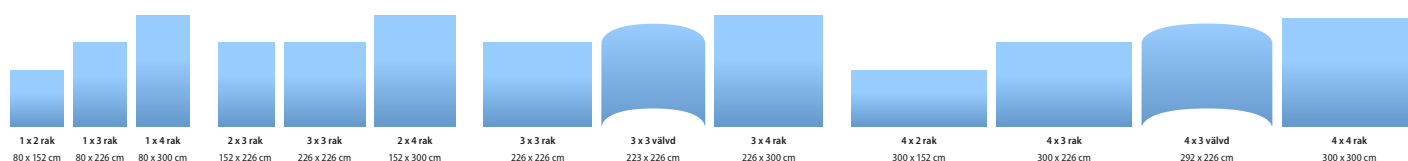

Displaylösningar & print för expo, event, sport & butik
www.maxdialog.se

Maxdialog
för expo, event, sport & butik