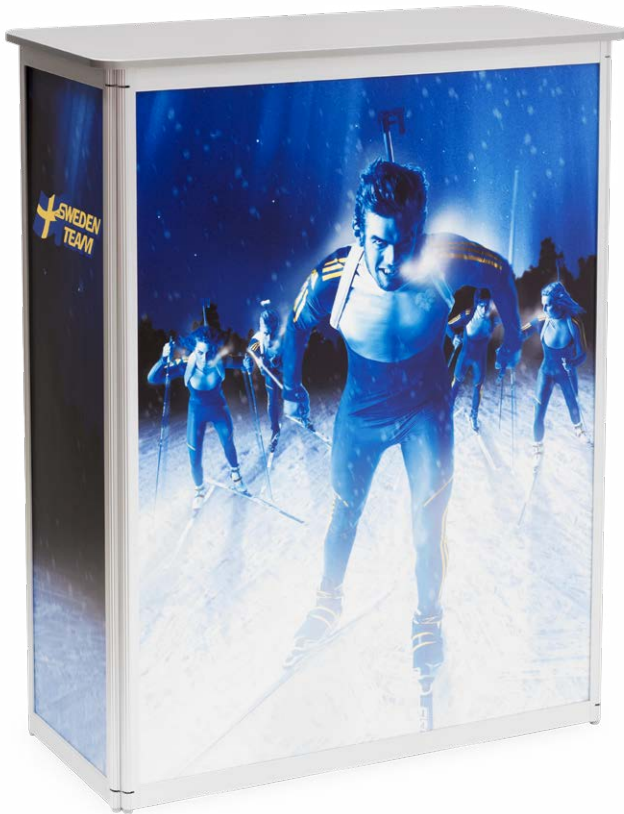

Stand Up Info

En klassisk mässdisk i ny tappning. Med printade paneler på framsida och gavlar.

- **Ställ upp – fäll ut – klart!**
- **Kompakt vid transport**
- **Invändigt hyllplan**
- **Printade paneler**

Hopfälld blir Stand Up Info mycket kompakt och lätt att transportera.

Stabilt podium med aluminiumram och printade paneler

Den klassiska Stand Up disken, nu med bättre ram, snyggare toppskiva och omdesignad väska. Enkel och transportvänlig.

Med invändig hylla.

Toppskiva av aluminiumfärgad MDF.

Ingår

Invändig hylla, toppskiva och väska.

Specifikationer

B x H x D (uppställd)	79 x 102 x 37 cm
B x H x D (hopfäld)	108 x 79 x 5 cm
Vikt	10 kg
Bildyta	69 x 94 cm (frams.), 27 x 94 cm (korts.)
Tryck	5 mm paneler med fullfärgstryck