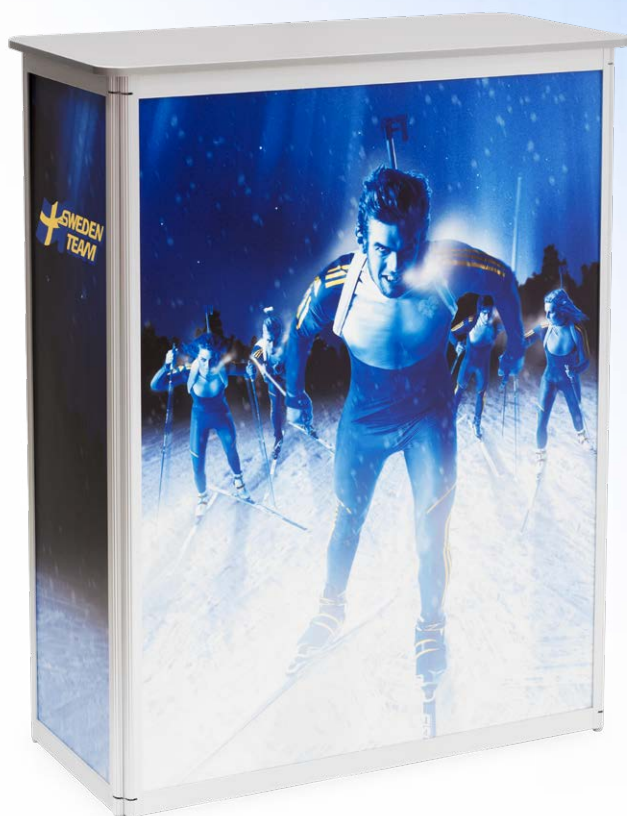

# Stand Up Info

En klassisk mässtdisk i ny tappning. Med printade paneler på framsida och gavlar.

- **Ställ upp – fäll ut – klart!**
- **Kompakt vid transport**
- **Invändigt hyllplan**
- **Printade paneler**

Hopfälld blir Stand Up Info mycket kompakt och lätt att transportera.

## Stabilt podium med aluminiumram och printade paneler

Den klassiska Stand Up disken, nu med bättre ram, snyggare toppskiva och omdesignad väska. Enkel och transportvänlig.

Med invändig hylla.

Toppskiva av aluminiumfärgad MDF.

### Specifikationer

<b>B x H x D (uppställd)</b>	79 x 102 x 37 cm
<b>B x H x D (hopfälld)</b>	108 x 79 x 5 cm
<b>Vikt</b>	10 kg
<b>Bildyta</b>	69 x 94 cm (frams.), 27 x 94 cm (korts.)
<b>Tryck</b>	5 mm paneler med fullfärgstryck