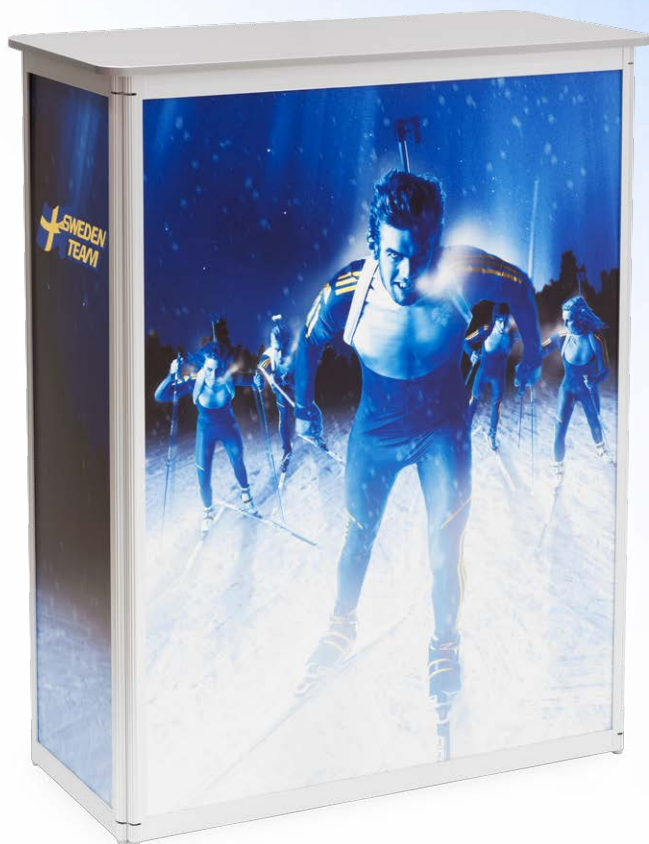

# Stand Up Info

- **Ställ upp – fäll ut – klar!**
- **Kompakt vid transport**
- **Invändigt hyllplan**
- **Printade paneler**

Hopfälld blir Stand Up Info mycket kompakt och lätt att transportera.

## Stabilt podium med aluminiumram och printade paneler

Den klassiska Stand Up disken, nu med bättre ram, snyggare toppskiva och omdesignad väska. Enkel och transportvänlig.

Med invändig hylla.

Toppskiva av aluminium-färgad MDF.

### Ingår

Invändig hylla, toppskiva och väska.

### Specifikationer

<b>B x H x D (uppställd)</b>	79 x 102 x 37 cm
<b>B x H x D (hopfälld)</b>	108 x 79 x 5 cm
<b>Vikt</b>	10 kg
<b>Bildyta</b>	69 x 94 cm (frams.), 27 x 94 cm (korts.)
<b>Tryck</b>	5 mm paneler med fullfärgstryck