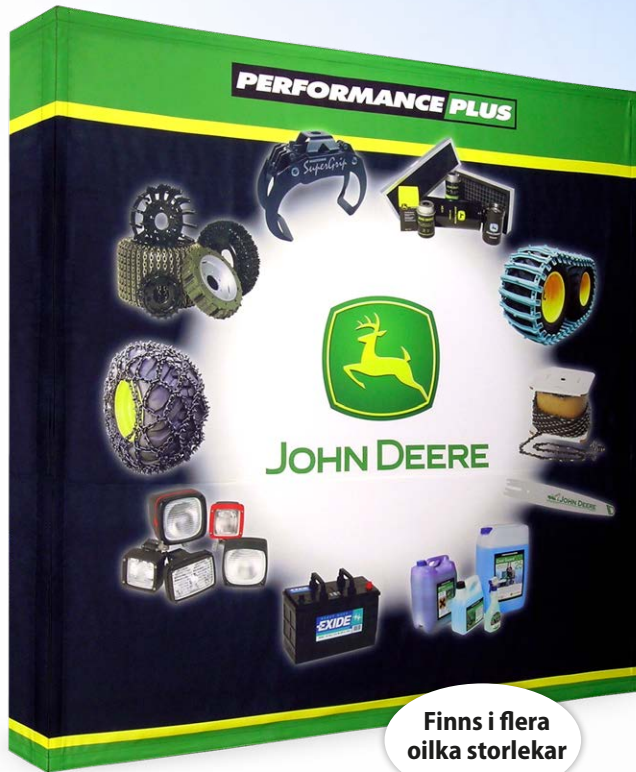

Soft Image

- Mycket enkel hantering
- Tålig och tvättäkta textil
- Kompakt transportmått
- Miljövänlig tryckteknik

Finns i flera
olika storlekar

En Soft Image 3x3 fälls enkelt ihop och får plats i väskan. Den tryckta textilen är skrynkelstålig och behöver inte demonteras inför transport.

Mäsvägg med mycket enkel hantering

Portabel textilvägg med sublimeringstryckt textilprint. Mycket smidig att montera och transportera. Finns i storlekar för 150-525 cm bredd med 225 eller 300 cm höjd

En Soft Image monteras på några minuter!

15 w Led-spotlights finns som tillbehör.

Tillbehör

Spotlights, stödfötter, transportväska Multibag.

Specifikationer (för fler storlekar, se webb)

Modell (med gavlar)	3x3 G	4x3 G
Vikt system inkl. textil	11 kg	13 kg
Bredd	224 cm	300 cm
Djup	32 cm	32 cm
Höjd	225 cm	225 cm
Textilkvaliet	Sublimeringstryckt polyester	
Material system	Aluminium, plast	