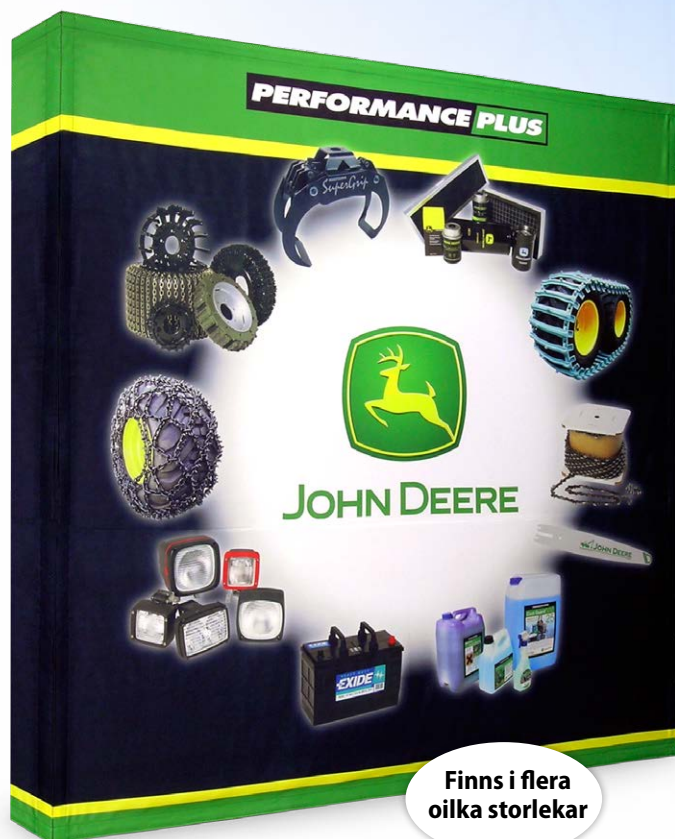

Soft Image

- Mycket enkel hantering
- Tålig och tvättäkta textil
- Kompakt transportmått
- Miljövänligt fullfärgstryck

En komplett Soft Image 3x3 fälls enkelt ihop och får plats i en Multibag. Den printade textilen är skrynkelstålig och behöver inte demonteras.

Mäsvägg med mycket enkel hantering

Portabel textilvägg med sublimeringstryckt textilprint. Mycket smidig att montera och transportera. Finns i ett antal olika storlekar och kan också måttbeställas.

En Soft Image monteras på några minuter!