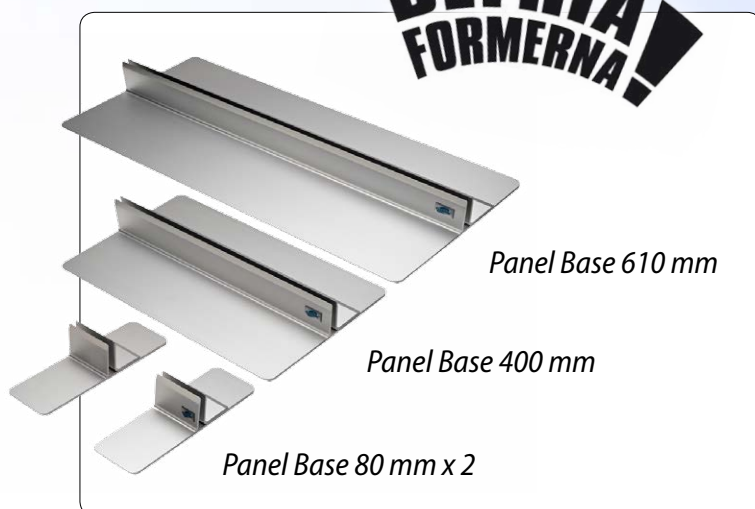

Skyltar med Panel Base

- För dubbel- eller enkelsidiga skyltar
- Figurskurna skyltar
- Stabil & diskret design
- Gummifötter

Dubbel- eller enkelsidigt tryck

BEFRIA FORMERNA!

Fotfästet för former och figurer

Golvstående, dubbelsidigt displaysystem som håller skivorna i ett stadigt grepp. 10 mm skivor i fria former med storlek upp till 120 x 230 cm.

Ingen håltagning behövs. Foten tar ett stadigt tag i skivan och hela systemet kan lyftas i panelen.

Specifikationer

Modell	Panel Base 80 mm, 400 mm, 610 mm
Vikt	0,8 kg (80 mm), 1,9 kg (400 mm), 2,8 kg (610 mm)
Bredder system	80 mm, 400 mm, 610 mm
Höjd system	50 mm
Material system	Mattloxerad aluminium
Material skylt	Skummad PVC med fullfärgstryck
Storlekar skylt	Från A3 till 120 x 230 cm