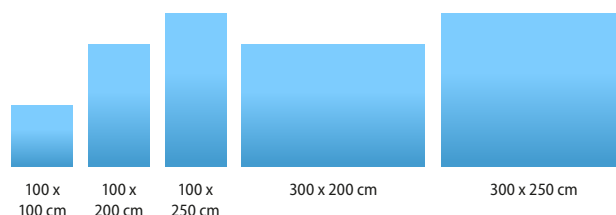

Displaylösningar & print för expo, event, sport & butik
www.maxdialog.se

Maxdialog
för expo, event, sport & butik