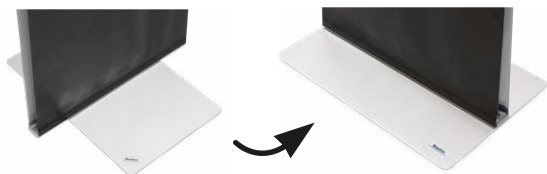

Quick Affisch

Patent pending

- **Enkelt budskapsbyte**
- **Dubbelsidig**
- **Kompakt förpackning**
- **Unik höjjustering**

Broschyrhållare A4 / A5 finns som tillbehör.

Unik höjjustering.

Allt på plats för montering.

Quick Affisch levereras i en kompakt väska med handtag. Fraktanpassat format i kombination med enkelt bildbyte – ett självklart val för butikskampanjer, mässor, event och som infopelare.

Enkelt, smart displaysystem

Quick Affisch är i sin enkelhet ett unikt system fullt av finurliga och patentsökta funktioner. Uppsättningen sker lekandes lätt och alltid med precision tack vare den självjusterande stödpinnen.

Bildbyte görs om och om igen på ett ögonblick. Den vridbara foten ökar stabiliteten vid behov. Smart topp-profil möjliggör fäste av toppskylt som ger extra liv till budskapet. Standardhöjden är 160 cm och kan lätt ökas till 180 cm med förlängare. Sist men inte minst så passar Quick Broschyr utmärkt som tillbehör.