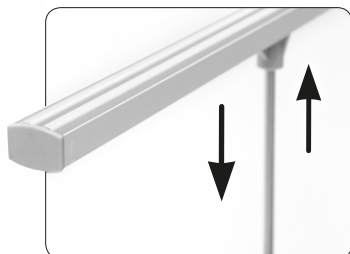

Quick Affisch

Patent pending

- **Enkelt budskapsbyte**
- **Dubbelsidig**
- **Kompakt förpackning**
- **Unik höjjustering**

Broschyrhållare A4 / A5 finns som tillbehör.

Unik höjjustering.

Allt på plats för montering.

Quick Affisch levereras i en kompakt väska med handtag. Fraktanpassat format i kombination med enkelt bildbyte – ett självklart val för butikskampanjer, mässor, event och som infopelare.

Enkelt, smart displaysystem

Quick Affisch är i sin enkelhet ett unikt system fullt av finurliga och patentsökta funktioner. Uppsättningen sker lekandes lätt och alltid med precision tack vare den självjusterande stödpinnen.

Bildbyte görs om och om igen på ett ögonblick. Den vridbara foten ökar stabiliteten vid behov. Smart topp-profil möjliggör fäste av toppskylt som ger extra liv till budskapet. Standardhöjden är 160 cm och kan lätt ökas till 180 cm med förlängare. Sist men inte minst så passar Quick Broschyr utmärkt som tillbehör.

Foten kan vridas och öka stabiliteten vid behov.

Tillbehör

Broschyrhållare A4 / A5, 20 cm förlängare.

Specifikationer

Quick Affisch	40	60
Bredd system	40 cm	60 cm
Höjd system	160 alt 180 cm	160 alt 180 cm
Djup (fot)	26 alt 40 cm	26 alt 40 cm
Vikt inkl väska	2,5 kg	3,0 kg
Bildyta bredd	40 cm	60 cm
Bildyta höjd	160 alt 180 cm	160 alt 180 cm
Material budskap	Affischpapper	
Material system	Aluminium, plast	