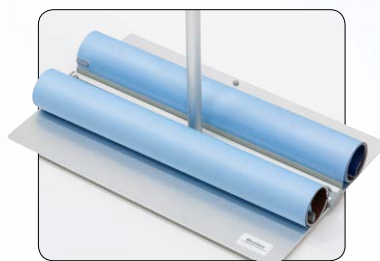

Quick Affisch

Patent pending

- Enkelt budskapsbyte
- Dubbelsidig
- Kompakt förpackning
- Unik höjjustering

Unik höjjustering.

Allt på plats för montering.

Enkelt, smart displaysystem

Quick Affisch är i sin enkelhet ett unikt system fullt av finurliga och patentsökta funktioner. Uppsättningen sker lekandes lätt och alltid med precision tack vare den självjusterande stödpinnen.

Bildbyte görs om och om igen på ett ögonblick. Den vridbara foten ökar stabiliteten vid behov. Smart topp-profil möjliggör fäste av toppskylt som ger extra liv till budskapet. Standardhöjden är 160 cm men kan lätt ökas till 180 cm med förlängare. Sist men inte minst så passar Quick Broschyr utmärkt som tillbehör.

Foten kan vridas och öka stabiliteten vid behov.

Toppskylt gör budskapet ännu mer levande.

Tillbehör

Broschyrhållare A4 / A5, 20 cm förlängare, toppskylt.

Specifikationer

Quick Affisch	40	60
Bredd system	40 cm	60 cm
Höjd system	160 alt 180 cm	160 alt 180 cm
Djup (fot)	26 alt 40 cm	26 alt 40 cm
Vikt inkl väska	2,5 kg	3,0 kg
Bildyta bredd	40 cm	60 cm
Bildyta höjd	160 alt 180 cm	160 alt 180 cm
Material budskap	Affischpapper med fullfärgstryck	
Material system	Aluminium, plast	