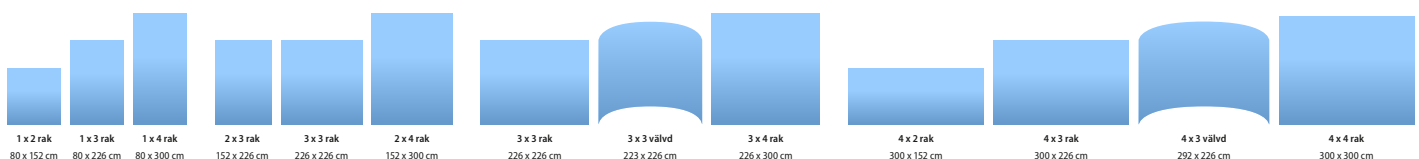

1 x 2 rak 80 x 152 cm   1 x 3 rak 80 x 226 cm   1 x 4 rak 80 x 300 cm   2 x 3 rak 152 x 226 cm   3 x 3 rak 226 x 226 cm   2 x 4 rak 152 x 300 cm   3 x 3 rak 226 x 226 cm   3 x 3 välvd 223 x 226 cm   3 x 4 rak 226 x 300 cm   4 x 2 rak 300 x 152 cm   4 x 3 rak 300 x 226 cm   4 x 3 välvd 292 x 226 cm   4 x 4 rak 300 x 300 cm