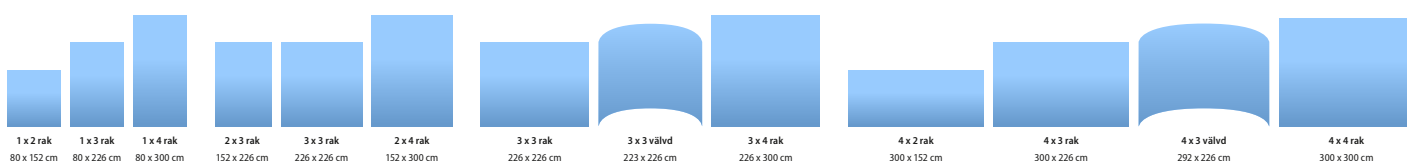

# Easy Soft Wall

Easy Soft Wall har en slät bildyta av textil, även med ett välvt system.

- Välvd eller rak form
- Helt slät bildyta
- Modulbyggda mässlösningar

Easy Soft Wall kan enkelt byggas ut till riktigt stora monterlösningar.

### Specifikationer (för fler versioner, se [webb](#))

Modell (exempel)	3x3 välvd	4x4 rak
Yttermått	223 x 226 cm	300 x 300 cm
Vikt	10 kg	15 kg
Textilkvalitet	Sublimeringstryckt Expotextil	
Brandklass	B1	
Material system	Metall och plast	
Ingår	Transportväska	
Tillbehör	LED-spotlights, skärmhållare	